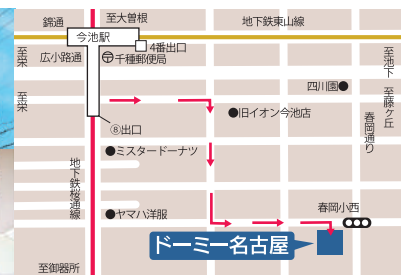

採用力の強化
離職の防止

に役立てませんか？

物件の詳細は各物件のQRコードよりご覧ください。

試食見学会日程

今池駅より徒歩約2分 男性専用

7/10
9/11

なごや
ドーミー名古屋3

- 所在地：名古屋市千種区今池4-5-3
- 交通：名古屋市営地下鉄東山線・桜通線「今池」駅3番出口徒歩約2分
- 建物：鉄筋コンクリート造10階建
- 居室：洋室19.00㎡(11.7帖)

社会人専用寮。
若手から単身赴任世代
の社員様まで幅広くご
利用頂いております。

試食見学会日程

伏見駅より徒歩約7分 男女共用

7/24
9/19

おおすかんのん
ドーミー大須観音

- 所在地：名古屋市中区栄1-24-31
- 交通：名古屋市営地下鉄鶴舞線「大須観音」駅4番出口徒歩約5分
名古屋市営地下鉄東山線・鶴舞線「伏見」駅6番出口徒歩約7分
- 建物：鉄筋コンクリート造12階建
- 居室：洋室18.20㎡(11.2帖)

女性専用フロア有

新入社員様、
若手社員様の社宅
としてオススメです！

試食見学会日程

今池駅より徒歩約10分 男性専用

8/28

なごや
ドーミー名古屋

- 所在地：名古屋市千種区今池南9-5
- 交通：名古屋市営地下鉄東山線・桜通線「今池」駅8番出口徒歩約10分
- 建物：鉄筋コンクリート造10階建
- 居室：洋室20.00～30.00㎡(12.3～18.5帖)

社会人専用寮。
疲れた体を癒せる
大浴場あり！

試食見学会日程

いりなか駅より徒歩約3分 男性専用

9/4

ドーミーいりなか&ドーミーいりなかアネックス

- 所在地：名古屋市昭和区駒方町6-8
- 交通：名古屋市営地下鉄鶴舞線「いりなか」駅2番出口徒歩約3分
- 建物：鉄筋コンクリート造5階建
- 居室：洋室21.44～33.50㎡(13.2～20.6帖)

30㎡以上の
広々したお部屋も有り。
役職者様の社宅として
お勧めです。

見学会のお申込みについて

見学会参加をご希望の
法人様は右記いずれかにて
お申込ください。