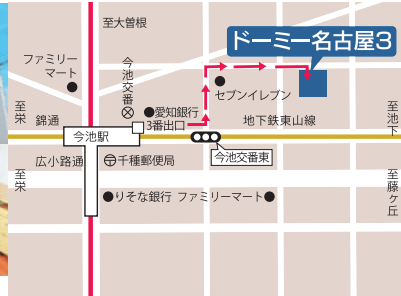

採用力の強化
離職の防止

に役立てませんか？

物件の詳細は各物件のQRコードよりご覧ください。

試食見学会日程

今池駅より徒歩約2分 男性専用

7/10
9/11

なごや
ドーミー名古屋3

- 所在地：名古屋市千種区今池4-5-3
- 交通：名古屋市営地下鉄東山線・桜通線「今池」駅3番出口徒歩約2分
- 建物：鉄筋コンクリート造10階建
- 居室：洋室19.00㎡(11.7帖)

社会人専用寮。
若手から単身赴任世代
の社員様まで幅広くご
利用頂いております。

試食見学会日程

伏見駅より徒歩約7分 男女共用

7/24
9/19

おおすかんのん
ドーミー大須観音

- 所在地：名古屋市中区栄1-24-31
- 交通：名古屋市営地下鉄鶴舞線「大須観音」駅4番出口徒歩約5分
名古屋市営地下鉄東山線・鶴舞線「伏見」駅6番出口徒歩約7分
- 建物：鉄筋コンクリート造12階建
- 居室：洋室18.20㎡(11.2帖)

女性専用フロア有

新入社員様、
若手社員様の社宅
としてオススメです！

試食見学会日程

今池駅より徒歩約10分 男性専用

8/28

なごや
ドーミー名古屋

- 所在地：名古屋市千種区今池南9-5
- 交通：名古屋市営地下鉄東山線・桜通線「今池」駅8番出口徒歩約10分
- 建物：鉄筋コンクリート造10階建
- 居室：洋室20.00～30.00㎡(12.3～18.5帖)

社会人専用寮。
疲れた体を癒せる
大浴場あり！

試食見学会日程

いりなか駅より徒歩約3分 男性専用

9/4

ドーミーいりなか&ドーミーいりなかアネックス

- 所在地：名古屋市昭和区駒方町6-8
- 交通：名古屋市営地下鉄鶴舞線「いりなか」駅2番出口徒歩約3分
- 建物：鉄筋コンクリート造5階建
- 居室：洋室21.44～33.50㎡(13.2～20.6帖)

30㎡以上の
広々したお部屋も有り。
役職者様の社宅として
お勧めです。

見学会のお申込みについて

見学会参加をご希望の
法人様は右記いずれかにて
お申込ください。